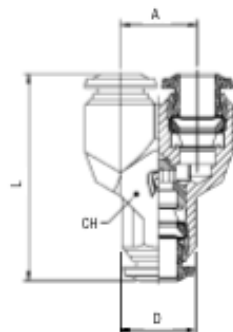

50310

RACCORDO A Y INTERMEDIO

Y CONNECTOR

Y-ANSCHLUSS

RACCORD Y SIMPLE

RACOR A Y INTERMEDIO

CONEXÃO EM "Y" TUBO-TUBO

Code	Tube	A	L	CH	D	Pack.
50310 00 007	3	10	29	11	10	10
50310 00 001	4	11	32	11	10	10
50310 00 004	5	13.5	35	13	12.5	10
50310 00 002	6	13.5	36.5	13	12.5	10
50310 00 003	8	15.5	41	15	14	10
50310 00 008	10	18.5	48	18	17	10